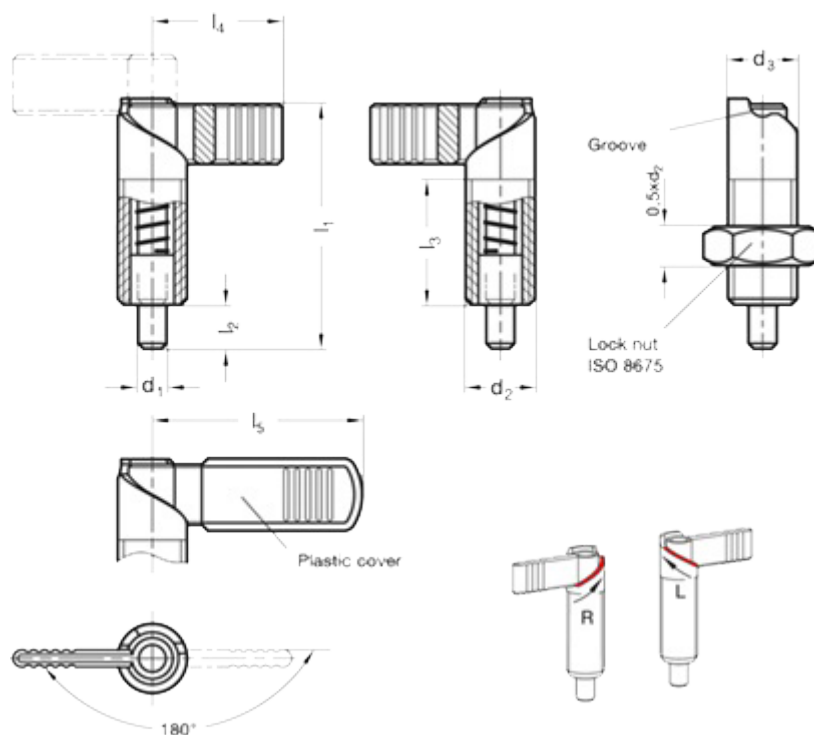

Varenummer: 2072166M1215LA
 Beskrivelse: E+G positioneringsbolt
 GN 721.6-6-M12x1,5-LA
 Note: rustfast

Mål

d1	= 6	l4	= 26
d2	= M12x1.5	l5	= -
d3	= 12	Vægt i (g) = 110	
Fjederkraft bund N	= 8		
Fjederkraft top N	= 18		
l1	= 47		
l2	= 8		
l3	= 26		